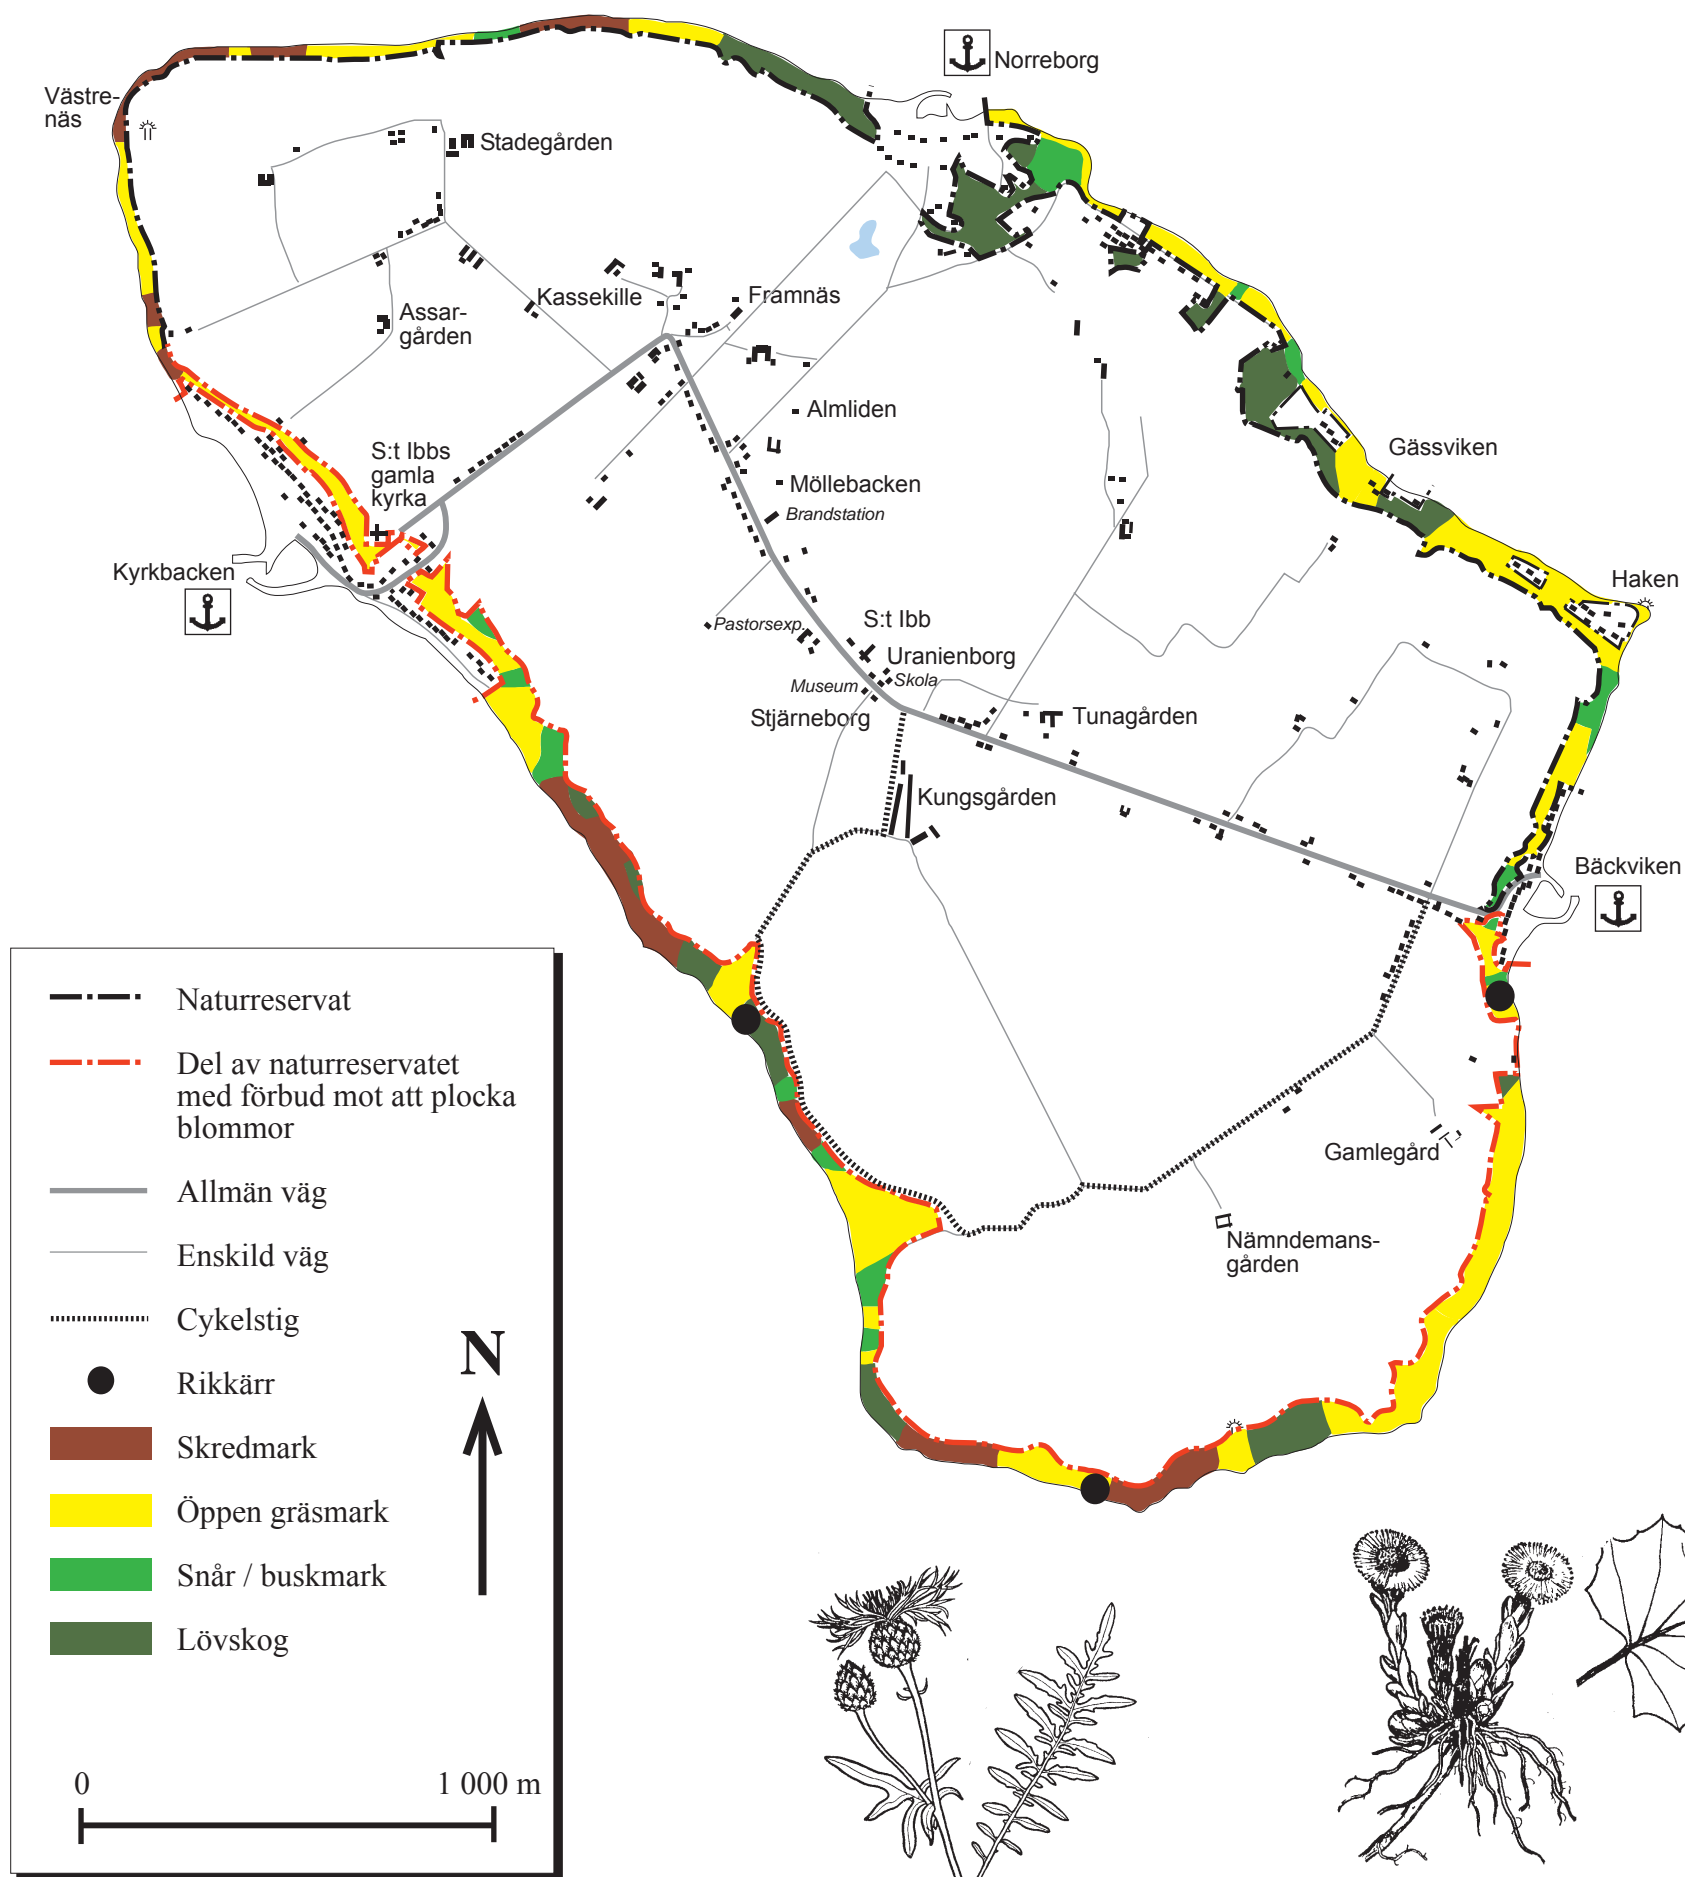

NATURRESERVAT

Väddklint

Hästhov

Kungsmynta

Utöver föreskrifter och förbud i andra lagar och författningar gäller förbud att

gräva, borra, mejsla eller på annat sätt skada mark, block eller erosionsbranter

plocka växter inom de områden som på kartan angivits med röd avgränsning

göra upp eld annat än på vegetationsfri mark vid stranden

tälta eller ställa upp husvagn, campingbil eller motsvarande

på ett störande sätt använda radio, bandspelare eller motsvarande

anbringa tavla, plakat, skylt, affisch, inskrift, snitsel eller därmed jämförlig anordning.